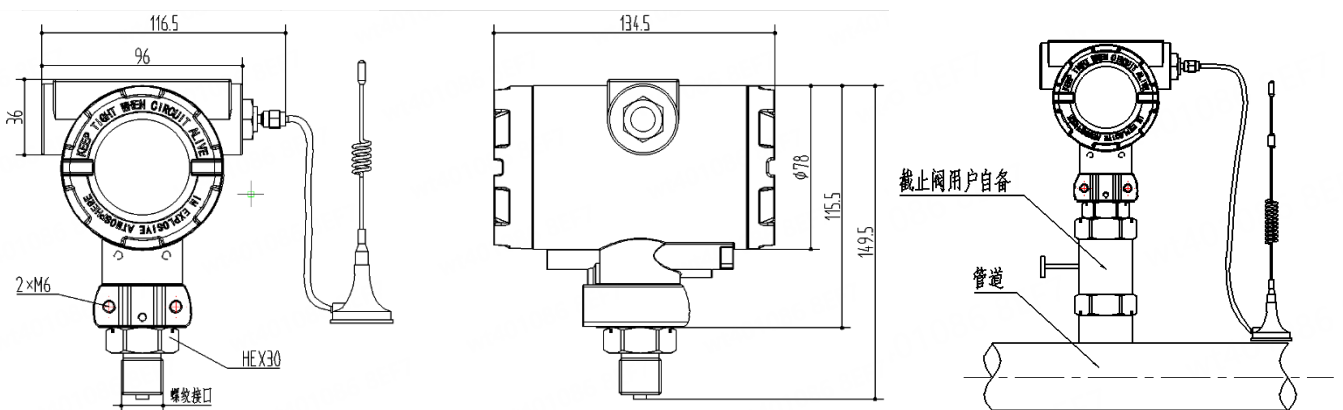

### 产品概述

PCM9880无线压力变送器是沃天科技推出的低功耗物联网产品，广泛应用于消防、市政、水务、供暖、输油、输气等场所的远程压力监测。

本产品支持各种制式物联网，包括 NB-IoT、LoRaWAN、4G 等，并且提供协议定制服务。

本产品的工作模式是将被监测点的压力状况通过物联网周期性地（可实时）发送到监控中心，监控中心对数据进行存储、分析、查询、告警信息处理，并在此基础上提供实时阈值报警功能，帮助用户实现对管网监测点压力实时、高效的监管。

### 结构外形尺寸（单位：mm）及安装示意图

### 过程连接螺纹接口

螺纹	C1: M20×1.5	C2: G1/2	C3: G1/4	C4: M14×1.5
尺寸图 单位: mm				