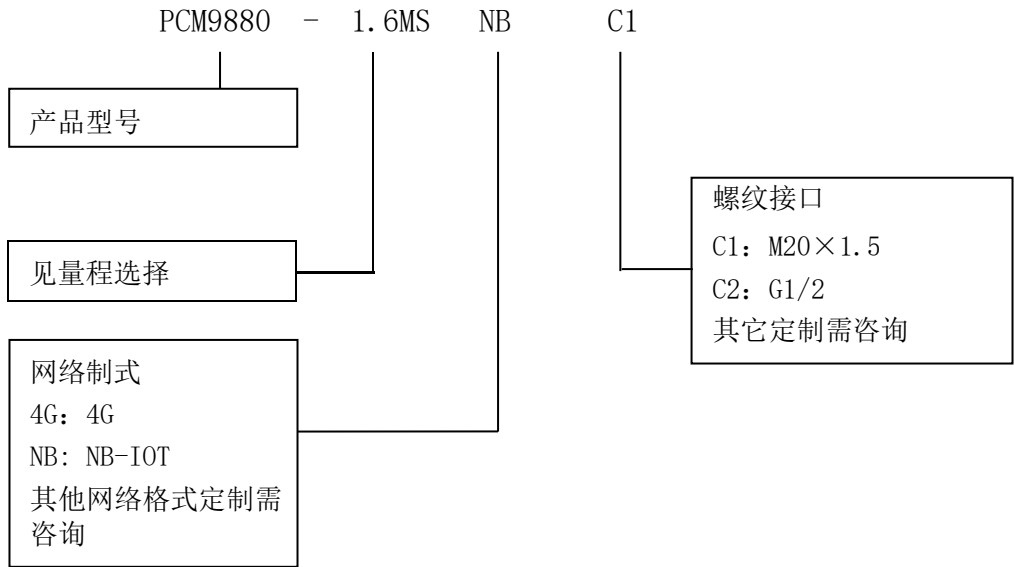

过程连接螺纹接口

螺纹	C1: M20×1.5	C2: G1/2	C3: G1/4	C4: M14×1.5
尺寸图 单位: mm				

量程选择

量程代码	压力类型	量程范围	过载压力	爆破压力
35k	G	0~35kPa	200%FS	600%FS
100k	A、G	0~100kPa	200%FS	500%FS
600k	A、G	0~600kPa	200%FS	500%FS
1M	A、G	0~1MPa	200%FS	500%FS
1.6M	A、G	0~1.6MPa	200%FS	500%FS
2.5M	A、G	0~2.5MPa	200%FS	500%FS
1.6M	G、S	0~1.6MPa	200%FS	500%FS
2.5M	G、S	0~2.5MPa	200%FS	500%FS
6M	S	0~6MPa	200%FS	400%FS
10M	S	0~10MPa	200%FS	400%FS
16M	S	0~16MPa	150%FS	50MPa
25M	S	0~25MPa	150%FS	50MPa

注：G 表压、A 绝压、S 密封压

选型

举例：PCM9880-1.6MSNBC1

表示型号为 PCM9880，量程 0~1.6MPa 密封压，网络制式 NB-IoT，螺纹接口 M20×1.5。

订购提示

- 1、设备选型分三步：无线制式、量程、螺纹接口。

联系我们

销售热线：400-8508-330

公司网站：www.wt-tech.com

南京工厂：南京市滨江开发区闻莺路 5 号

研发中心：南京市江宁区绿都大道31号万科都荟天地城C4栋7层

更多精彩 关注沃天